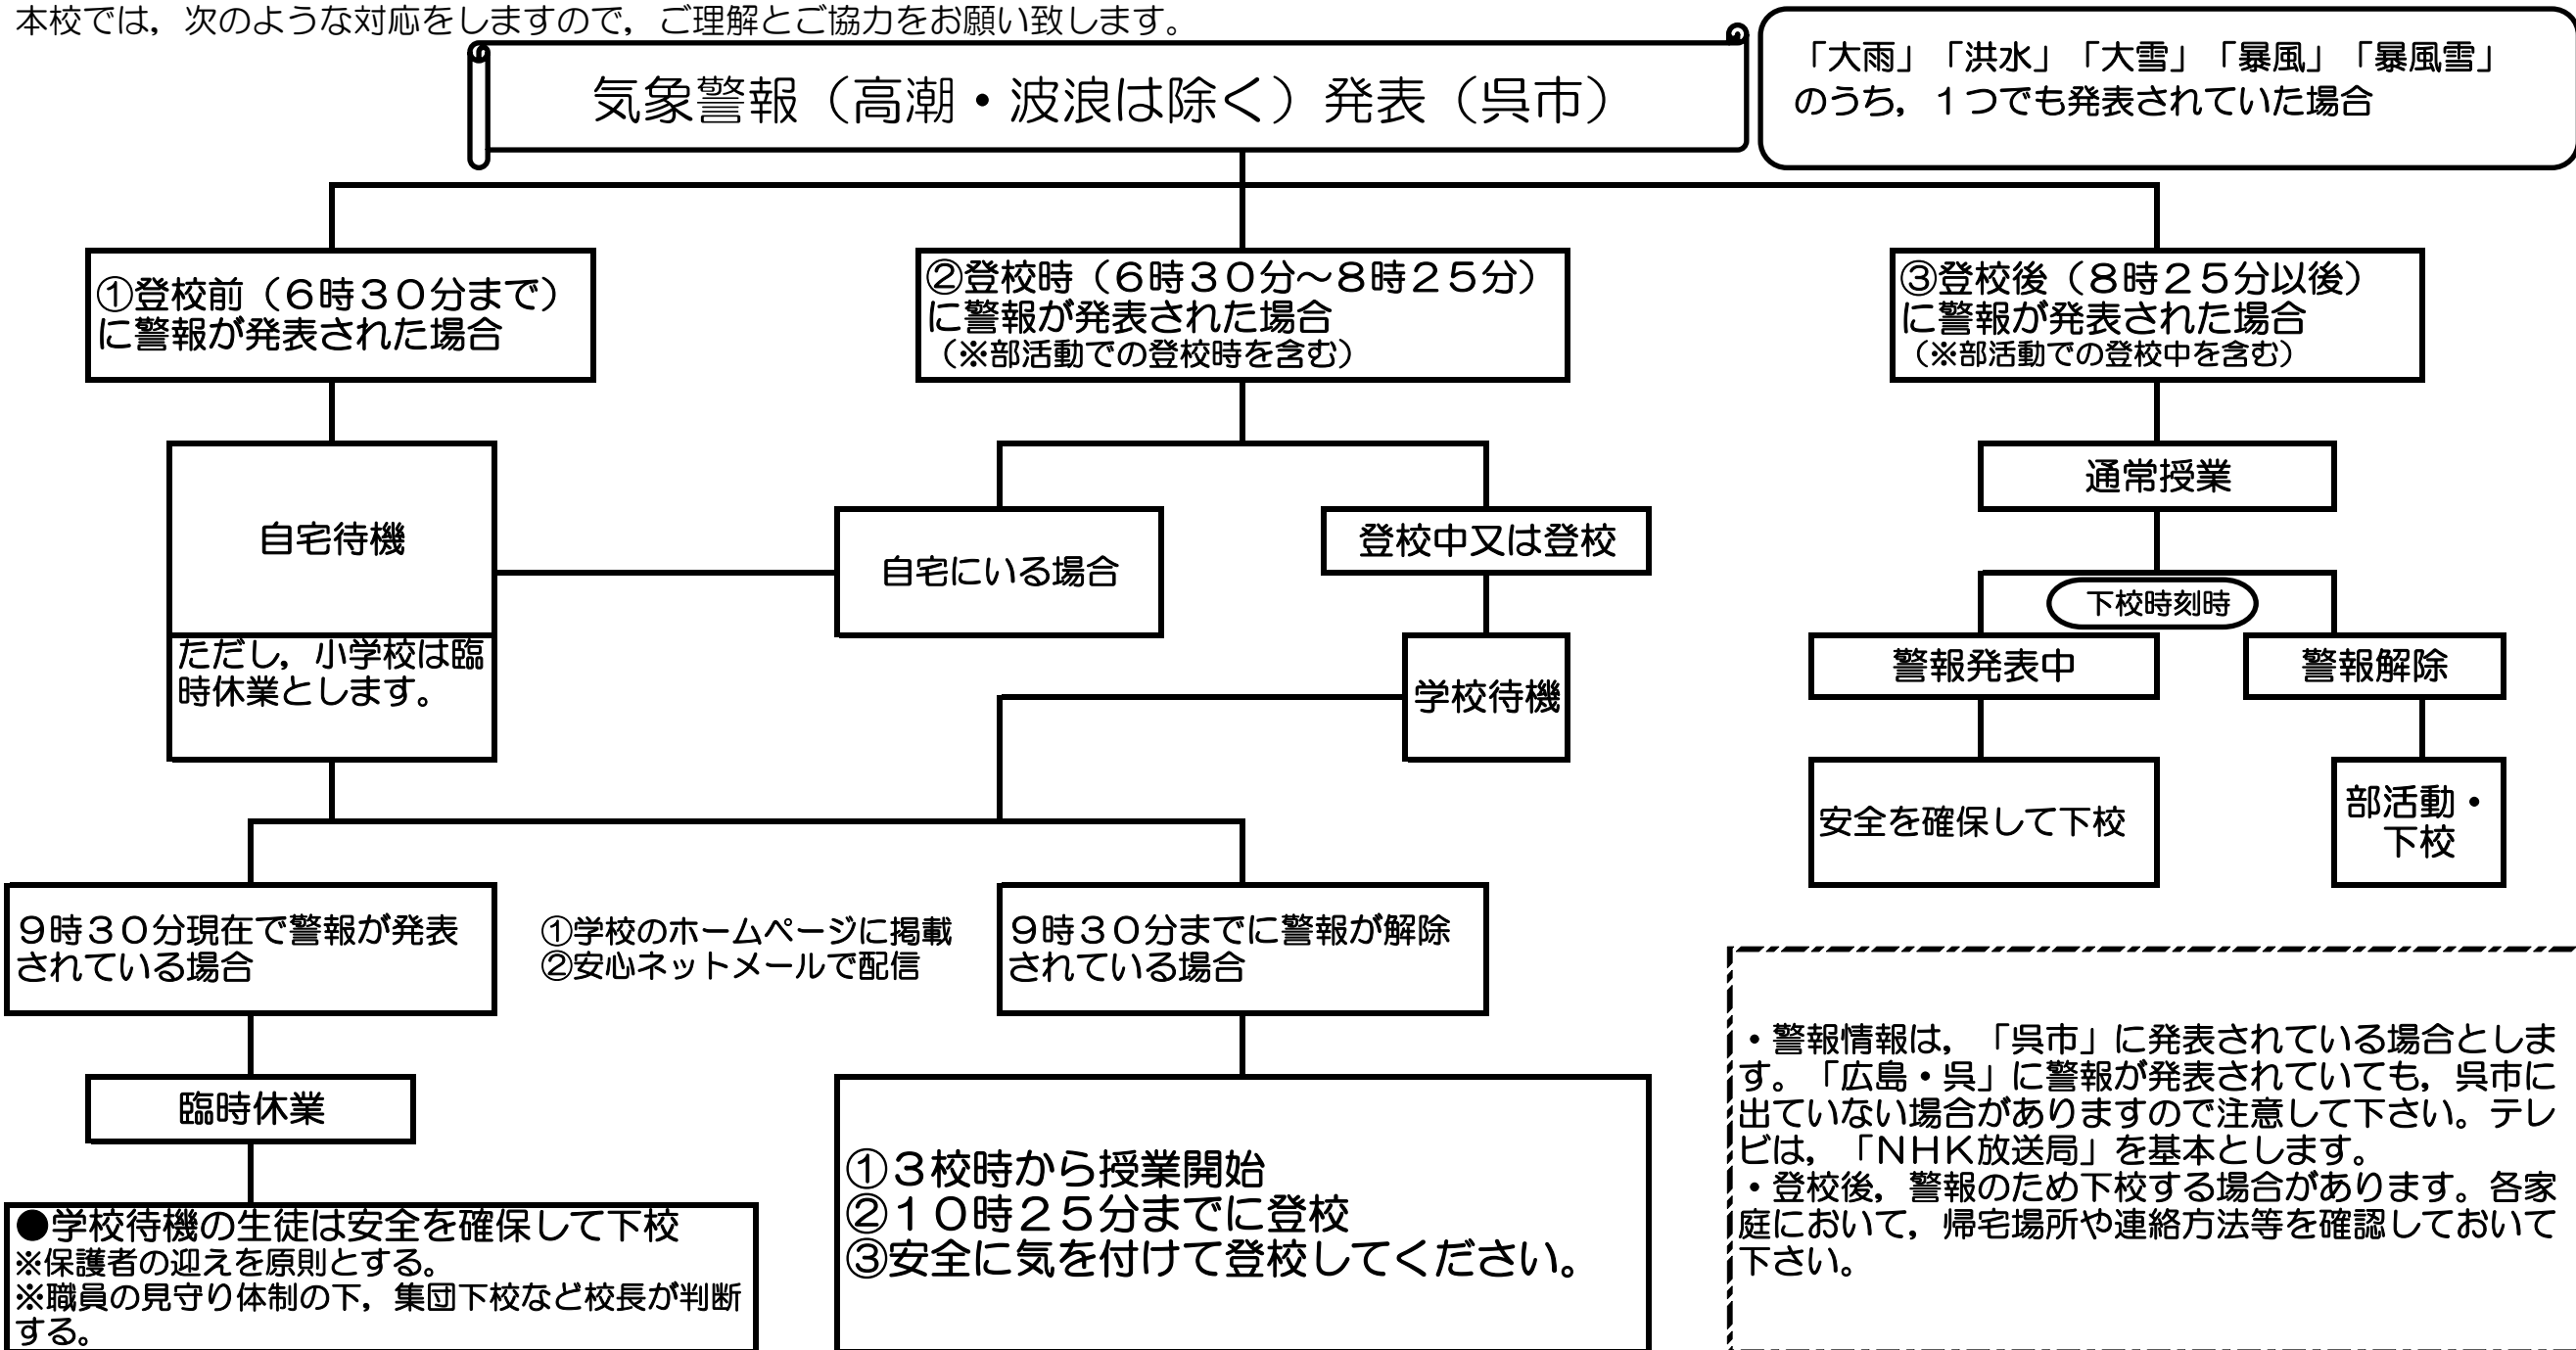

# 昭和中学校区気象警報発表時の対応について（令和6年度版）

呉市立昭和中学校  
【呉市立昭和中学校区】

昭和中学校区では、気象警報が発表された場合、子どもたちの安全を考慮した対応策（判断基準時刻・警報の種類・自宅待機後の対応）を調整しています。本校では、次のような対応をしますので、ご理解とご協力をお願い致します。

・警報情報は、「呉市」に発表されている場合とします。「広島・呉」に警報が発表されていても、呉市に出ていない場合がありますので注意して下さい。テレビは、「NHK放送局」を基本とします。  
・登校後、警報のため下校する場合があります。各家庭において、帰宅場所や連絡方法等を確認しておいて下さい。