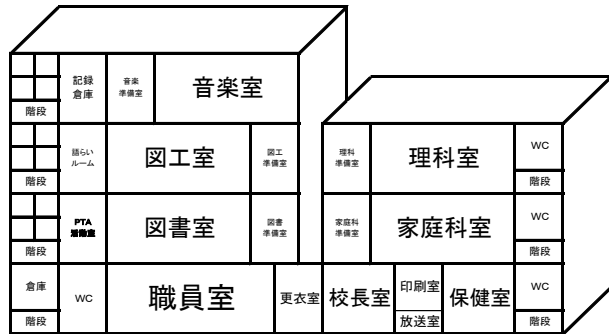

白岳小学校校舎配置図

西校舎

東校舎

本校舎

体育館

運動場

東集中下足室