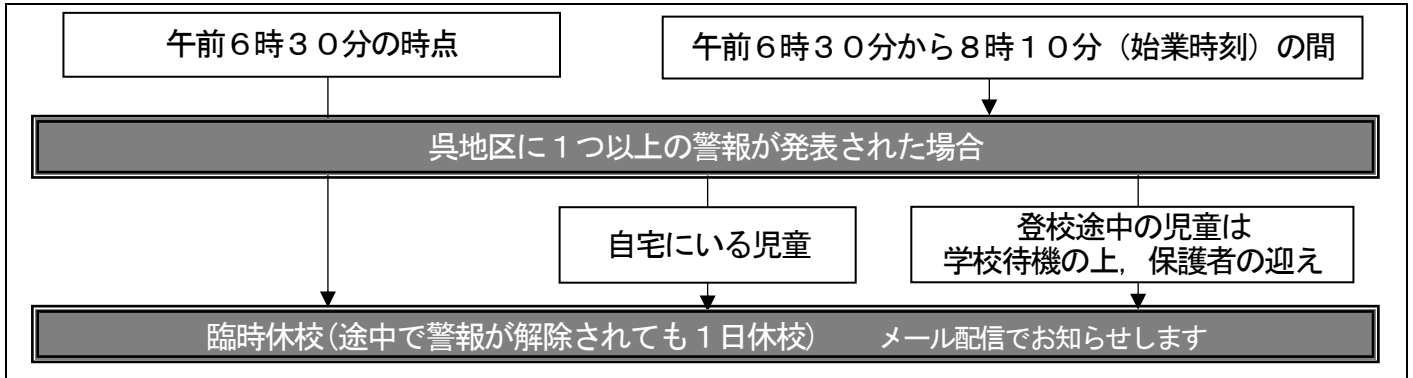

気象警報発表時及び雨量超過による通行止め時の対応について

標題の件について、次のように対応します。ご理解の上、ご協力をお願いします。

警報発表の対象については、「呉」地区です。（「広島・呉」地区ではありません。）警報は、NHKテレビ放送（デジタル放送）で確認してください。

1 気象警報発表時

【登校まで】

【登校後】