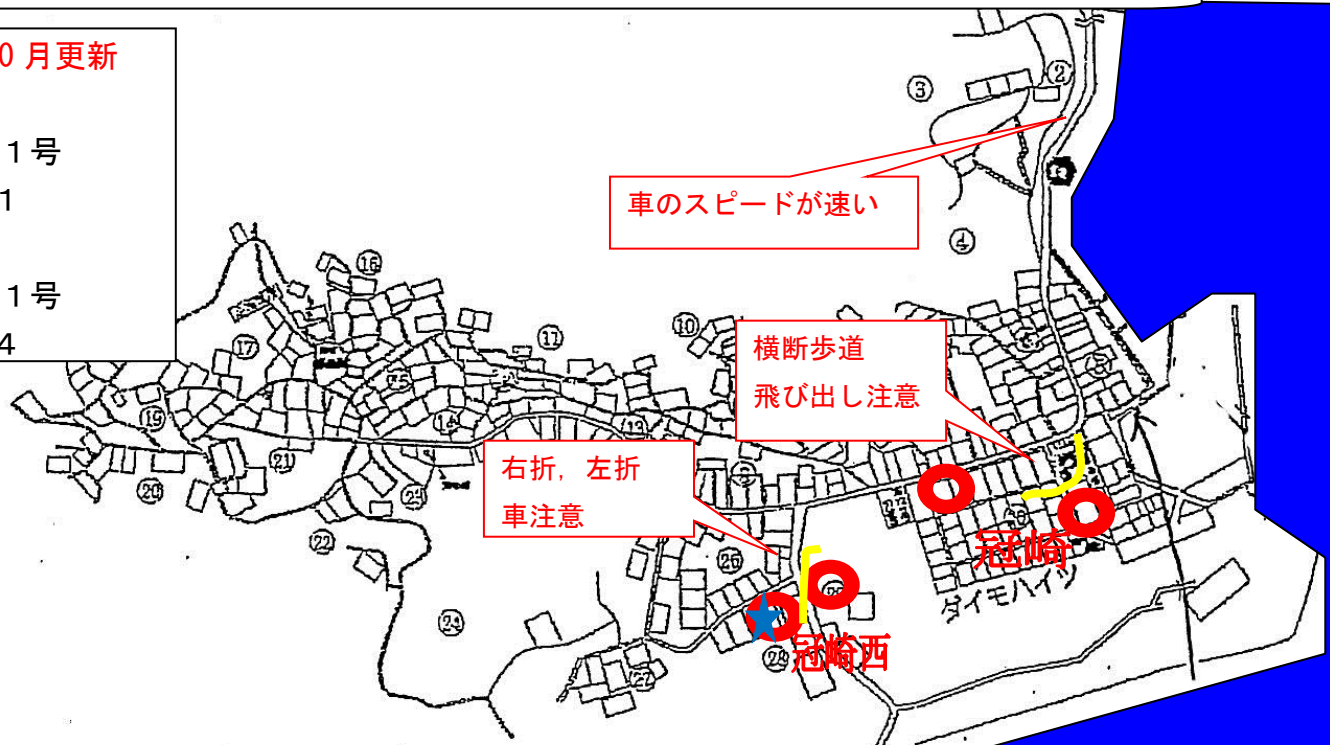

警固屋学園安全マップ③

発行 平成 21 年 7 月 平成 30 年 10 月更新

編集 呉市立警固屋小学校

〒737-0012 広島県警固屋 7 丁目 5 番 1 号

TEL 0823-28-0011

呉市立警固屋中学校

〒737-0012 広島県警固屋 7 丁目 4 番 1 号

TEL 0823-28-0914

-  は、交差点で危険
-  は、飛び出し注意
-  は、バス停留所

阿賀南九丁目

土砂災害・冠水の
恐れあり

見晴三丁目

歩道狭い

- ～おうちの人とやくそくしましょう～
- ① 学校からなるべく一人で帰らないようにしましょう。
 - ② 危険な所に近づかないようにしましょう。
 - ・ 子どもだけで海や川に行ってははいけません。
 - ・ 雨の後の川は、流れが速く大変危険です。
 - ③ 通学路にある「呉子ども110番の家」を確かめましょう。
 - ・ ★印が「呉子ども110番の家」
 - ④ 危険を感じたら大きな声を出して助けを求めましょう。
 - ⑤ 午後5時（冬は4時30分）までには家に帰りましょう。

土砂災害・冠水の
恐れあり

警固屋九丁目

歩道狭い

海危険

- 緊急連絡先
- ・ まず110番
 - ・ 警固屋交番 28-0042
 - ・ 警固屋小学校 28-0011
 - ・ 警固屋中学校 28-0914

土砂災害・冠水の
恐れあり

警固屋9丁目西