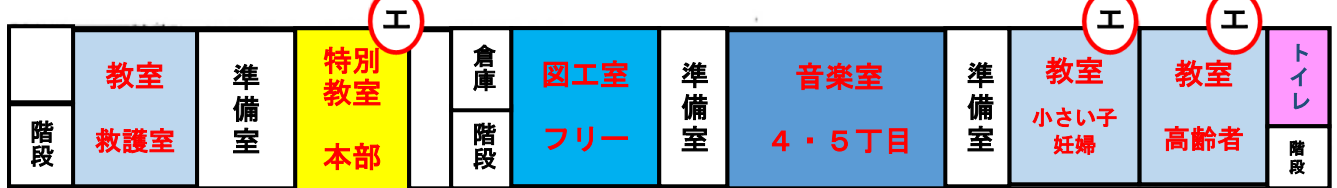

救護・居住班

中学校 3階 津久茂 長浜 1～3丁目

ペットは廊下につないでください。

小学校 3階 長浜 4～5丁目

エアコン付きの部屋

※小坪地区は、旧小坪小において同様の部屋割りを行います。
※ここに住所がない人も各小中学校に避難してください。

避難所別	施設名	収容人員	地震	土砂	津波	高潮	洪水
一次避難場所	広南小グラウンド		○				
	広南中グラウンド		○				
学校避難所	広南小学校(体育館・教室)	430	○	○2階以上	○3階以上	○2階以上	○
	広南中学校(体育館・教室)	520	○	○	○3階以上	○2階以上	○
地域避難所	住蓮寺	130				○	○
	専徳寺	230				○	○
	長浜老人集会所	50		○		○2階以上	○