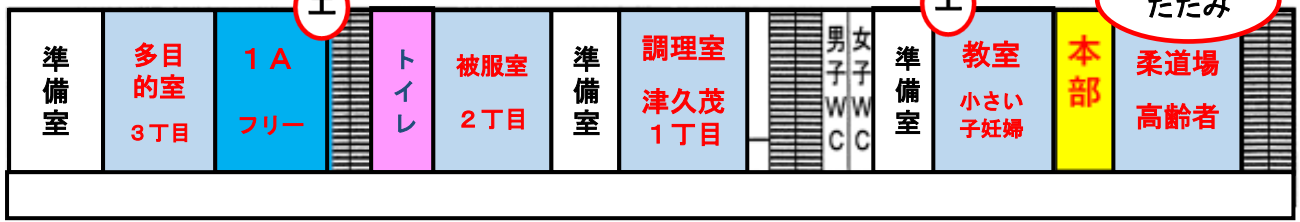

救護・居住班

中学校 3階 津久茂 長浜 1～3丁目

ペットは廊下につないでください。

小学校 3階 長浜 4～5丁目

エアコン付きの部屋

※小坪地区は、旧小坪小において同様の部屋割りを行います。
※ここに住所がない人も各小中学校に避難してください。

避難所別	施設名	収容人員	地震	土砂	津波	高潮	洪水
一次避難場所	広南小グラウンド		○				
	広南中グラウンド		○				
学校避難所	広南小学校(体育館・教室)	430	○	○2階以上	○3階以上	○2階以上	○
	広南中学校(体育館・教室)	520	○	○	○3階以上	○2階以上	○
地域避難所	住蓮寺	130				○	○
	専徳寺	230				○	○
	長浜老人集会所	50		○		○2階以上	○